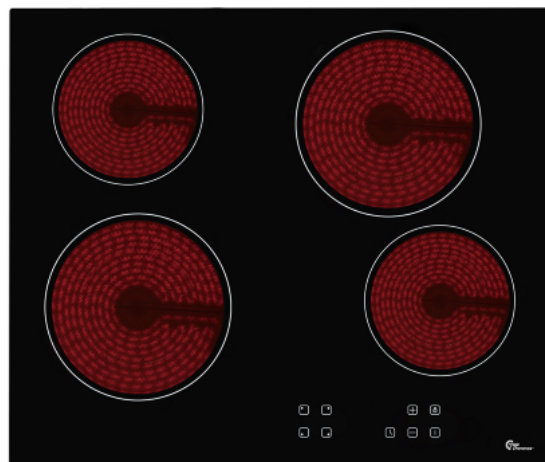

Vitrocerámica halógena 4 zonas TH1CER 60

Número de artículo: 900.21.1001.2

EAN: 5703347901904

Placa vitrocerámica de 4 zonas

Placa vitrocerámica de 4 zonas, 2 x Ø200 x 1800 W / 2 x Ø165 X 1200 W. Temporizador, boost, seguro infantil e indicador de calor residual.

Especificaciones

Consumo de energía [W]	6000
Panel de control	Touch control
Material	Cristal negro